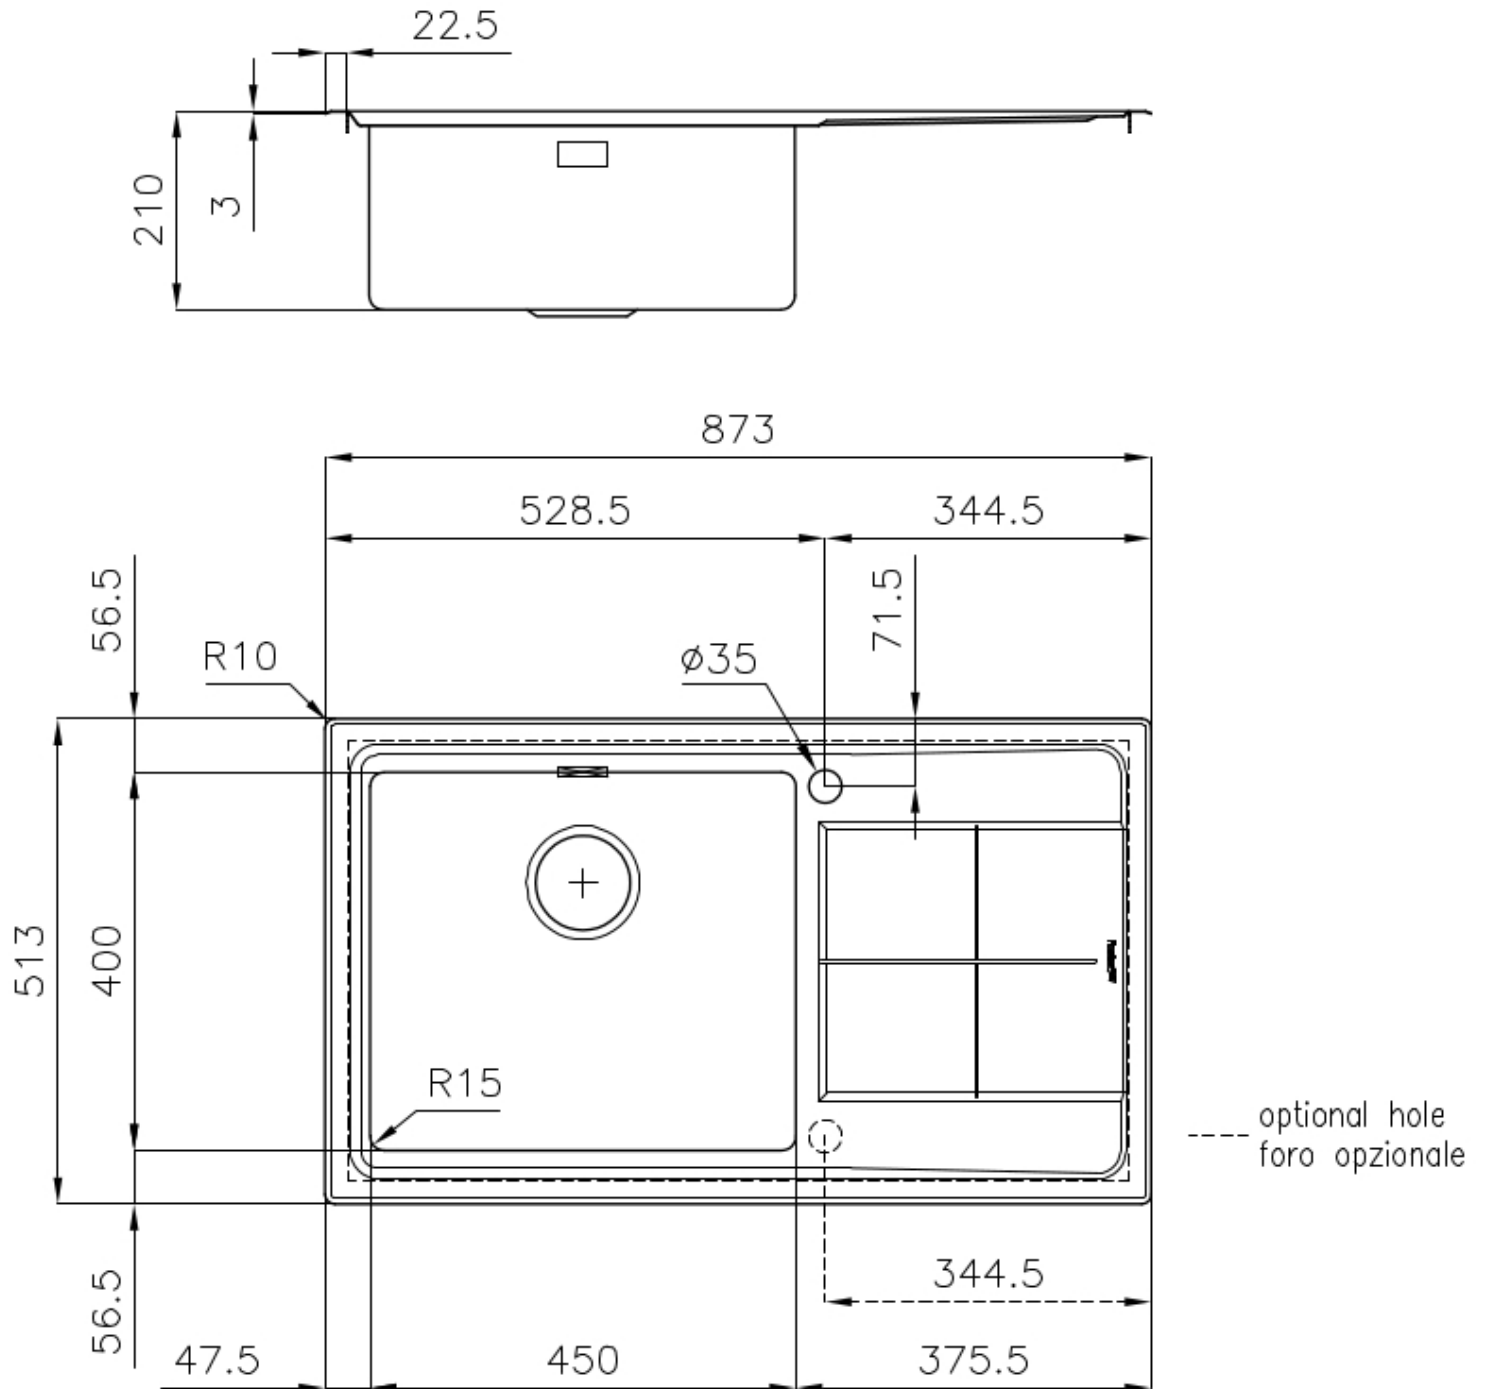

TECHNISCHE DATEN

OPTIONALES ZUBEHÖR