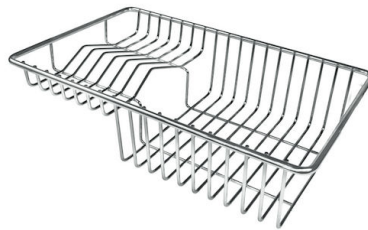

TECHNISCHE DATEN

OPTIONALES ZUBEHÖR

Edelstahlkorb
8612 000

Schneidebrett aus Glas
8631 300

Schneidebrett aus HPDE
8657 001

Schneidebrett Twin aus HPDE
8644 101

Tellerkorb aus Edelstahl
8100 303
* nur in Kombination mit dem Zubehör
8644 101

Tellerkorb aus Edelstahl
8100 201

Tellerständer aus Edelstahl
8100 154

Weiße Wanne
8153 100

Perforierte Edelstahlwanne
8151 000
* nur in Kombination mit dem Zubehör
8644 101

**Satz Reibe mit Halterung für Ring
und Auffangschale**
8159 101
* nur in Kombination mit dem Zubehör
8644 101